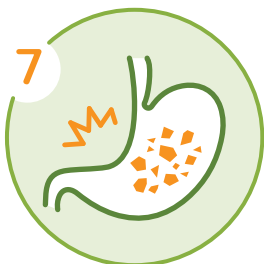

## #ไม่หลอดเนา: #GreeneryChallenge

1 หลอดพลาสติก ถูกทิ้งลงทะเลวันละ 500,000,000 ชิ้น

2 เราใช้หลอดแค่ 20 นาที แต่ใช้เวลาย่อยสลายมากถึง 200 ปี

3 หลอดพลาสติก รีไซเคิลลำบาก เพราะเล็กและเก็บยาก

4 ไทยติดอันดับ 6 ของประเทศที่ทิ้งขยะลงทะเลมากที่สุดในโลก

5 70% ของนกทะเล 30% ของเต่าทะเล มีขยะพลาสติกอยู่ในท้อง

6 ขยะพลาสติกสลายตัวเป็น ไมโครพลาสติก ที่สัตว์ทะเลกินเข้าไป

7 เรา กินสัตว์ทะเล ที่มีพลาสติกปนเปื้อนเข้าไป

8 ทะเลแถบเอเชียแปซิฟิก มีความเข้มข้นของไมโครพลาสติก สูงกว่าเพื่อน